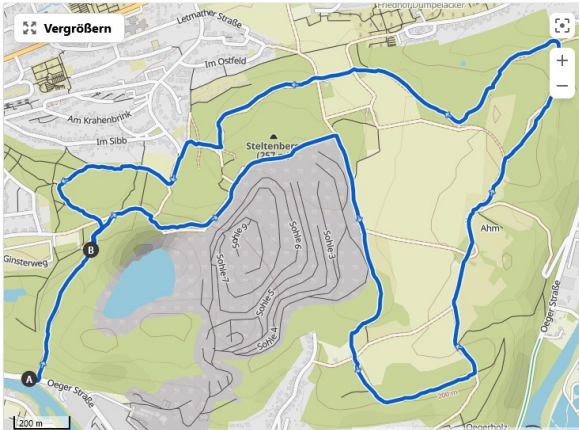

Wandern in 2024

Liebe Wanderfreunde !

Wir treffen uns bis auf weiteres an den Wandersonntagen um 10 Uhr vor der Begegnungsstätte und werden Strecken zwischen 7 und 10 km Länge wandern.

20. Oktober

Bei unserer 1. Wanderung am Steltenberg, waren wir nur zu viert.

Darum bieten wir jetzt noch mal die Tour für hoffentlich mehr Wanderer an.

Rundweg Steltenberg

🕒 01:51 ↔ 6,95 km ⌀ 3,7 km/h ↗ 240 m ↘ 140 m

17. November

Frönsberg Runde von Ispei

Mittelschwer 🕒 02:35 ↔ 8,96 km ⌀ 3,5 km/h ↗ 230 m ↘ 240 m

15. Dezember

Runde von Lössel

Mittelschwer 🕒 01:59 ↔ 6,77 km ⌀ 3,4 km/h ↗ 190 m ↘ 190 m

... anschließend Jahresabschluß im Vereinsheim!

Alles Gute, Reinhard + Volker