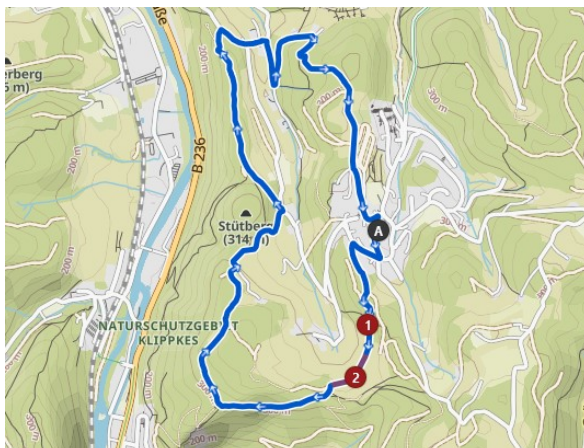

Wandern in 2024

Liebe Wanderfreunde !

Wir treffen uns bis auf weiteres an den Wandersonntagen um 10 Uhr vor der Begegnungsstätte und werden Strecken zwischen 7 und 10 km Länge wandern.

20. Oktober

Bei unserer 1. Wanderung am Steltenberg, waren wir nur zu viert.

Darum bieten wir jetzt noch mal die Tour für hoffentlich mehr Wanderer an.

Rundweg Steltenberg

🕒 01:51 ↔ 6,95 km ⌀ 3,7 km/h ↗ 240 m ↘ 140 m

17. November

Frönsberg Runde von Ispei

Mittelschwer 🕒 02:35 ↔ 8,96 km ⌀ 3,5 km/h ↗ 230 m ↘ 240 m

15. Dezember

Runde von Lössel

Mittelschwer 🕒 01:59 ↔ 6,77 km ⌀ 3,4 km/h ↗ 190 m ↘ 190 m

... anschließend Jahresabschluß im Vereinsheim!

Alles Gute, Reinhard + Volker